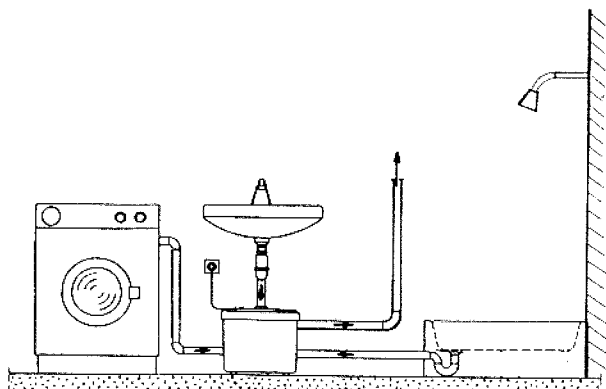

Nova verzamelbox

Opstellen, aansluiten en
weg water!

*Degelijk en fraai
afgewerkt kunststof
reservoir met
automatisch schakelende
pomp.*

*Inclusief laag niveau
vlotter.*

TYPE	A	B	C	D	E	F	H	H1	H2	AFMETINGEN VERPAKKING (cm)			VOLUME m ³	GEWICHT Kg
										L/A	L/B	H		
Nova box	407	309	94	204	314	72	360	100	254	45	33	38	0,056	7,5

Bestel nr.	Type	Capaciteit max.	Opvoerhoogte max.	€ excl. BTW
pdnova	NOVA box	12 m ³ p/uur	7 m	495,-