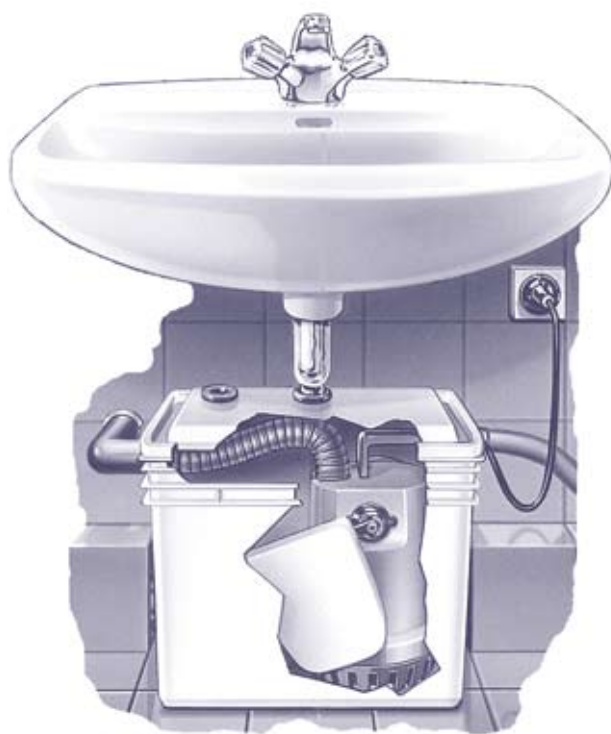

Nova verzamelbox

Opstellen, aansluiten en
weg water!

*Degelijk en fraai
afgewerkt kunststof
reservoir met
automatisch schakelende
pomp.*

*Inclusief laag niveau
vlotter.*

TYPE	A	B	C	D	E	F	H	H1	H2	AFMETINGEN VERPAKKING (cm)			VOLUME m ³	GEWICHT Kg
										L/A	L/B	H		
Nova box	407	309	94	204	314	72	360	100	254	45	33	38	0,056	7,5