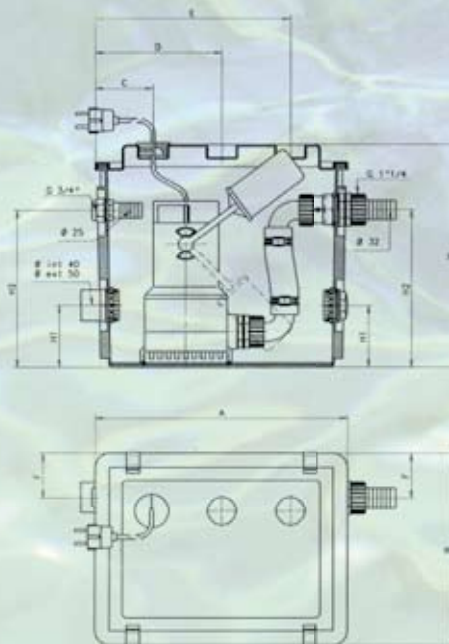

Nova verzamelbox

Opstellen, aansluiten en
weg water!

*Degelijk en fraai
afgewerkt kunststof
reservoir met
automatisch schakelende
pomp.*

*Inclusief laag niveau
vlotter.*

TYPE	A	B	C	D	E	F	H	H1	H2	AFMETINGEN VERPAKKING (cm)			VOLUME m ³	GEWICHT Kg
										L/A	L/B	H		
Nova box	407	309	94	204	314	72	360	100	254	45	33	38	0,056	7,5

Bestel nr.	Type	Capaciteit max.	Opvoerhoogte max.	€ excl. BTW
pdnova	NOVA box	12 m ³ p/uur	7 m	495,-